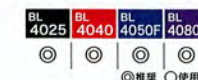

※5 庫内が設定温度に到達した状態から開始して測定した時間です。バッテリーの充電状態、使用環境、保温・保冷開始時の庫内温度、庫内内容物の量により異なります。 ※6 IP表示している製品は水による影響を受けにくいように設計されていますが、故障しないことを保証するものではありません。